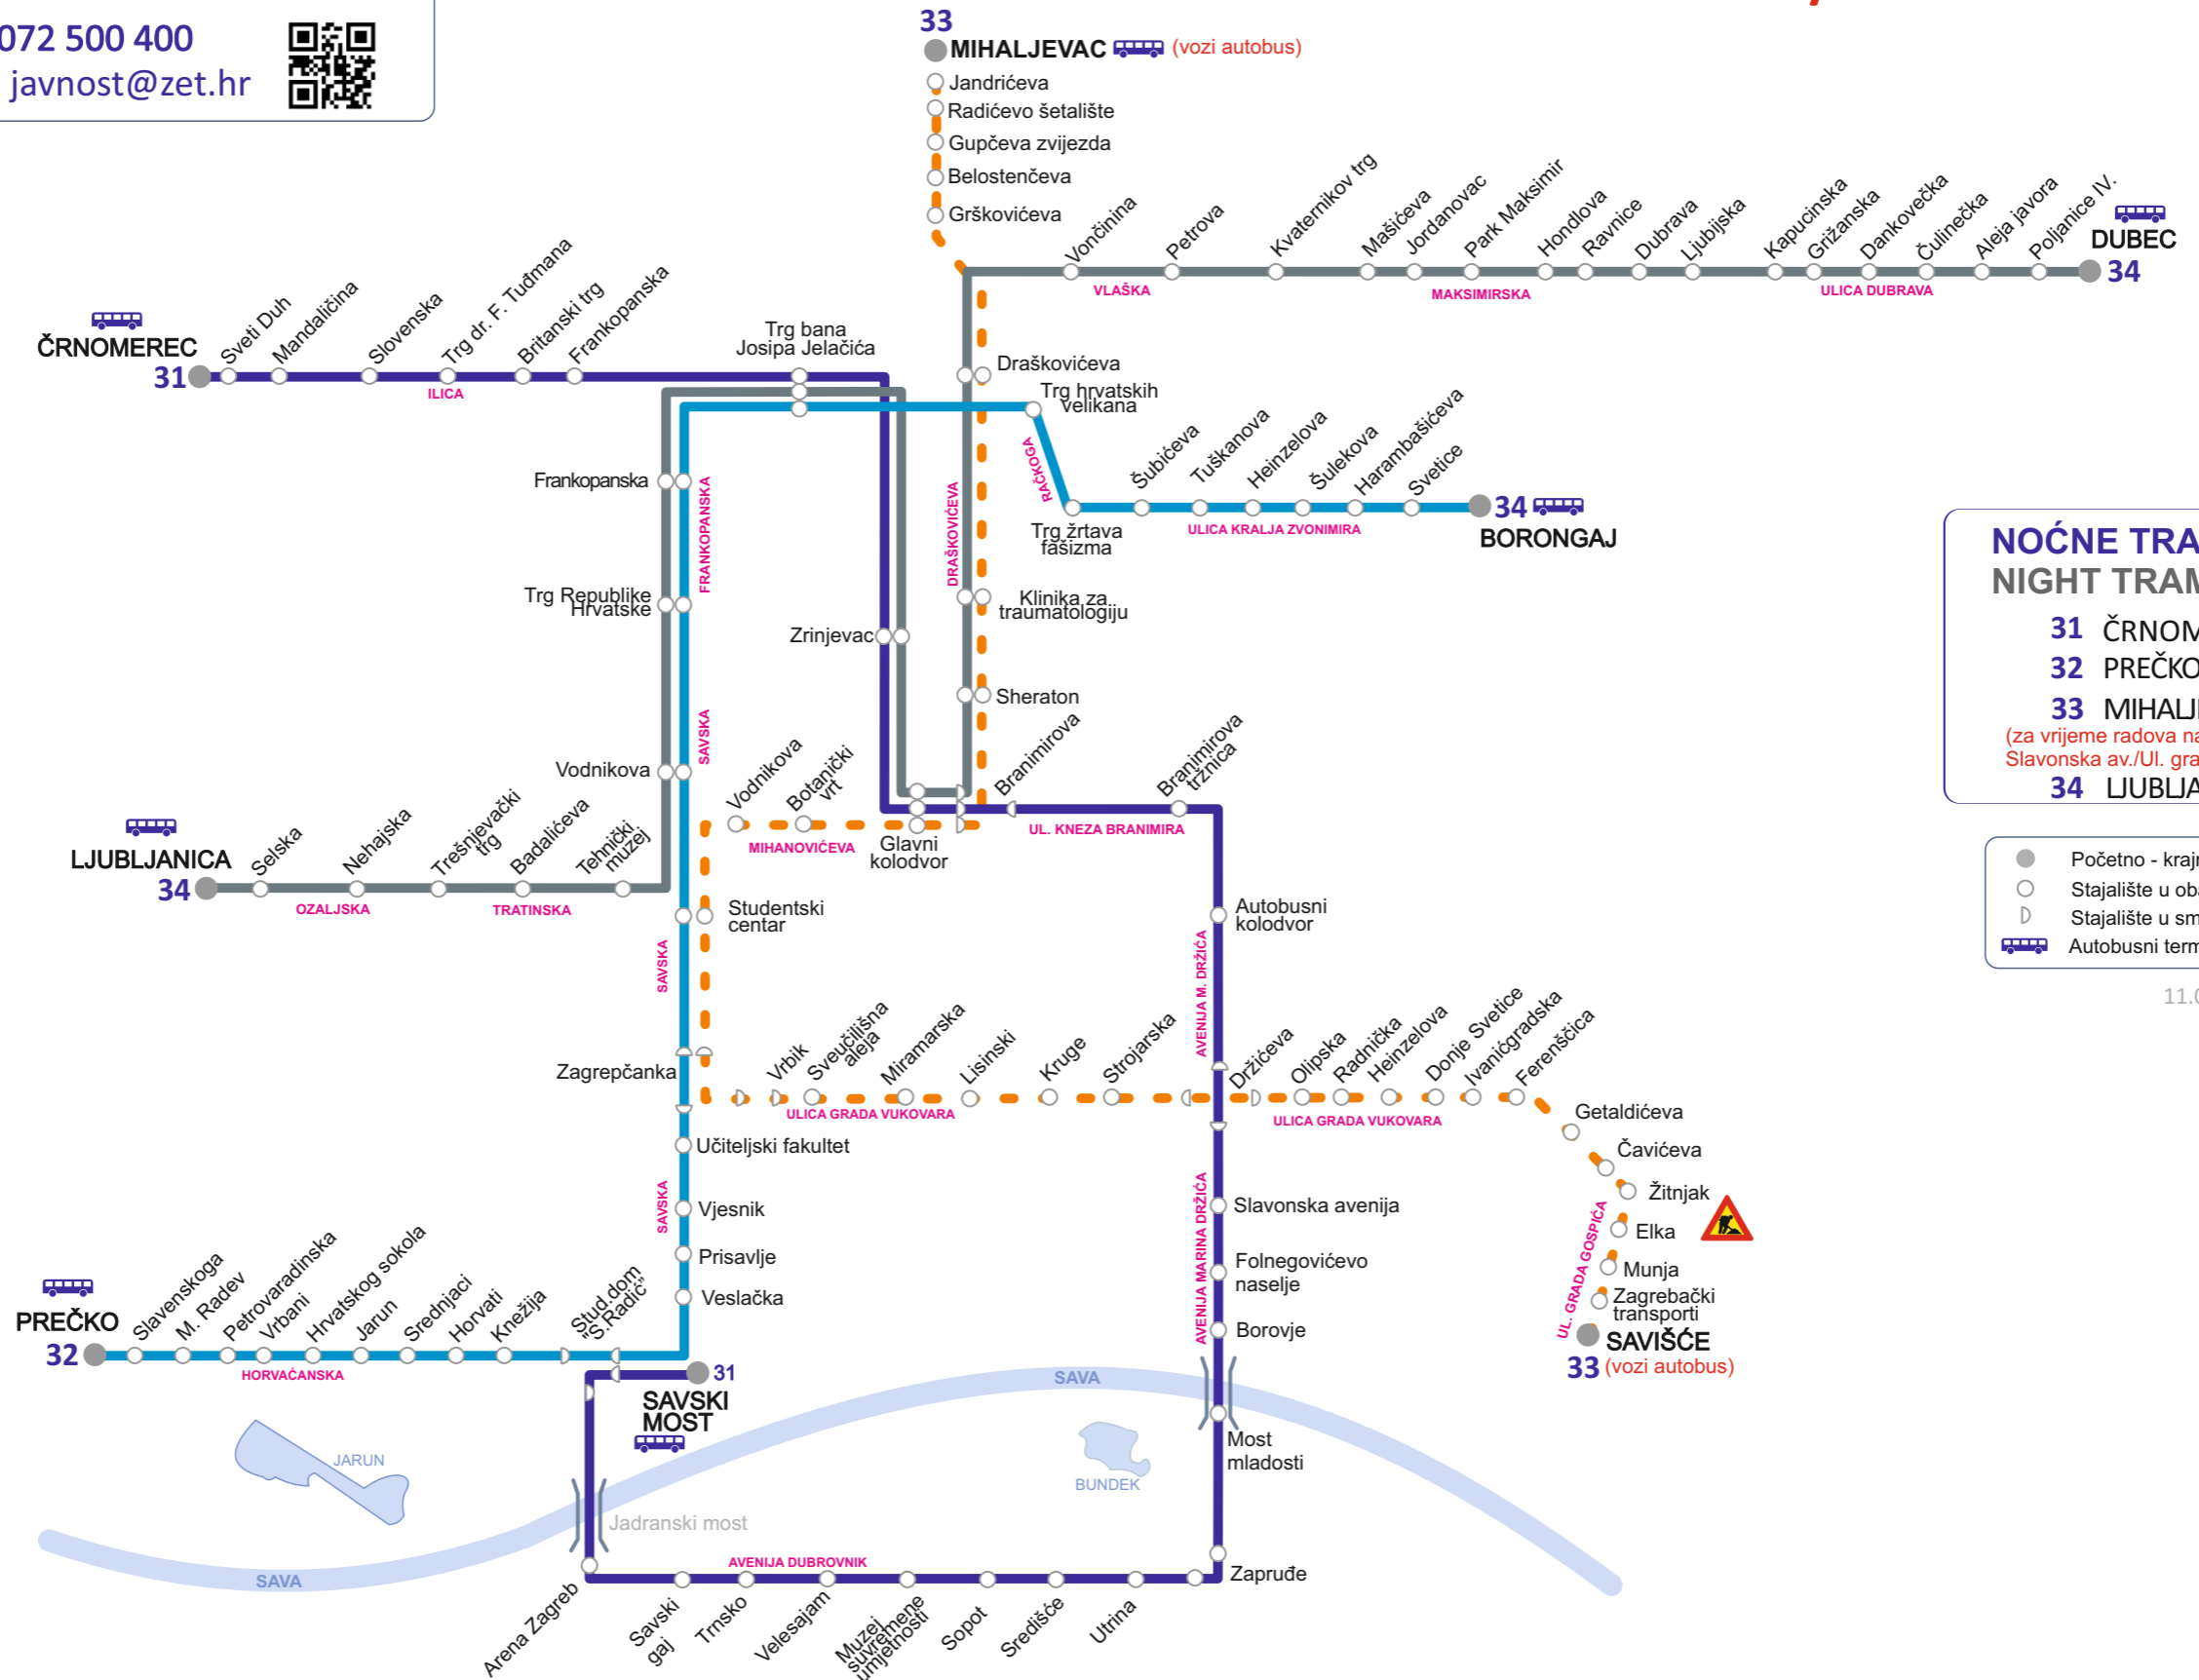

RADOVI NA NADVOŽNJAKU SLAVONSKA AV./UL. GRADA GOSPIĆA

Podrška korisnicima 072 500 400
www.zet.hr e-mail: javnost@zet.hr

NOĆNE TRAMVAJSKE LINIJE NIGHT TRAM ROUTES

- 31** ČRNOMEREC - SAVSKI MOST
- 32** PREČKO - BORONGAJ
- 33** MIHALJEVAC - SAVIŠĆE
- (za vrijeme radova na nadvožnjaku Slavonska av./Ul. grada Gospića prometuje autobus)
- 34** LJUBLJANICA - DUBEC

- Početno - krajnje stajalište
- Stajalište u oba smjera
- Stajalište u smjeru vožnje
- Autobusni terminal/spoj sa noćnim autobusom

11.02.2025.